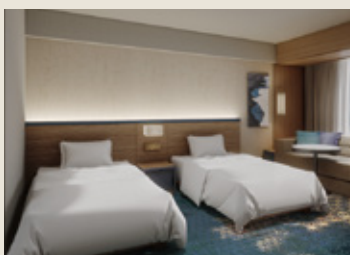

1名さま ¥7,620 より

(瀬戸内リゾートフロア プレミアツイン)
1室3名さまご利用時

人気観光地「宮島」へ。高速船券 & 朝食・温泉付

内容：1泊朝食＋温泉フリーパス＋

ホテル発宮島高速船チケット交換券(片道)

料金：1名さま ¥10,530 より

SEIBU PRINCE CLUB 会員

1名さま ¥9,720 より

景色を活かしたレイアウト

ダイベッドの設置やテレビの壁面取り付けなど
景色を邪魔しないレイアウト

温かみを感じる木目調

寝室までのアプローチや窓枠、ヘッドボードなど
に木目を採用。
快適で自然の温かみを感じる寛ぎの空間

瀬戸内の情景をモチーフ

瀬戸内の風に穏やかに打ち寄せる波と波紋、
もみじをあしらったカーペットデザイン

新客室フロア「瀬戸内リゾートフロア」

11F～15F

ホテルステイを快適で豊かな時間に。ご家族・ご夫婦で楽しむリゾートステイケーション

デュベスタイルの寝具

落ち着いた木目調のヘッドボードにデュベスタイル(布団を包みこんだ
シーツ)寝具を採用。日本の和布団のようなふんわりとした寝心地と
和モダンな雰囲気は質の高い眠りをお約束いたします。

ルームウェア

寺院の僧侶が作業着として着用していた衣服「作務衣」を採用。
しっかりとした生地でありながら、身体になじむ、日本のきものに似た、
和のリラックス感が滞在中のくつろぎ時間を演出します。

「瀬戸内リゾートフロア」客室紹介

ツイン(23㎡) イメージ

キング(23㎡) イメージ

コネクティング(23㎡・2室) イメージ

プレミアツイン(26㎡) イメージ

※温泉はご利用人数およびご利用時間を制限させていただく場合がございます。 ※写真はすべてイメージです。 ※都合により会場等が変更になる場合がございます。

※仕入状況により、食材・メニューに変更がある場合がございます。

※当ホテルのレストラン、宴会場等における食物アレルギー対応につきましては、食品表示法により製造会社等(当社の食材仕入先)に表示義務のある特定原材料7品目(えび、かに、小麦、そば、卵、乳、落花生)のみとさせていただきます。特定原材料7品目の対応をご希望のお客さまは事前にお申し出ください。