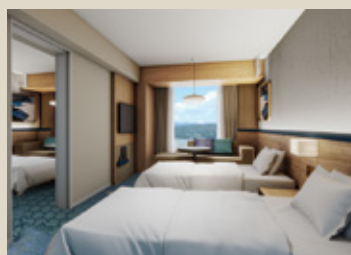

コネクティング(23㎡・2室) イメージ