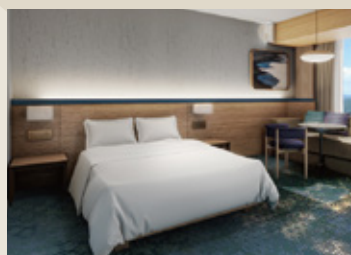

キング(23㎡) イメージ