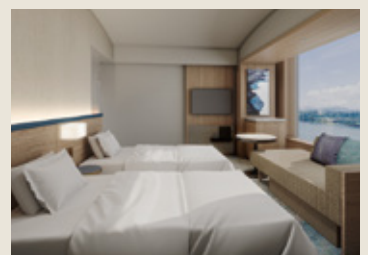

2023年4月29日 Debut

「瀬戸内リゾートフロア」4月29日誕生！

海と寛ぐウェルビーイングな滞在を

11F～15Fに新たな客室階 瀬戸内リゾートフロアが誕生。Well-being(ウェルビーイング)とは、充実した状態・幸福な状態を意味する言葉。“SETOUCHI WELL-BEING RESORT”をテーマに心も身体も癒される寛ぎの空間に生まれ変わります。

新フロア誕生記念 ゴールデンウィーク宿泊プラン

1名さま ¥7,620 より

(瀬戸内リゾートフロア プレミアツイン)
1室3名さまご利用時

人気観光地「宮島」へ。高速船券 & 朝食・温泉付

内容：1泊朝食＋温泉フリーパス＋

ホテル発宮島高速船チケット交換券(片道)

料金：1名さま ¥10,530 より

SEIBU PRINCE CLUB 会員

1名さま ¥9,720 より

景色を活かしたレイアウト

ダイベッドの設置やテレビの壁面取り付けなど
景色を邪魔しないレイアウト

温かみを感じる木目調

寝室までのアプローチや窓枠、ヘッドボードなど
に木目を採用。
快適で自然の温かみを感じる寛ぎの空間

瀬戸内の情景をモチーフ

瀬戸内の風に穏やかに打ち寄せる波と波紋、
もみじをあしらったカーペットデザイン

新客室フロア「瀬戸内リゾートフロア」

11F～15F

「瀬戸内リゾートフロア」客室紹介

ツイン(23㎡) イメージ

キング(23㎡) イメージ

コネクティング(23㎡・2室) イメージ

プレミアツイン(26㎡) イメージ

※温泉はご利用人数およびご利用時間を制限させていただく場合がございます。 ※写真はすべてイメージです。 ※都合により会場等が変更になる場合がございます。

※仕入状況により、食材・メニューに変更がある場合がございます。

※当ホテルのレストラン、宴会場等における食物アレルギー対応につきましては、食品表示法により製造会社等(当社の食材仕入先)に表示義務のある特定原材料7品目(えび、かに、小麦、そば、卵、乳、落花生)のみとさせていただきます。特定原材料7品目の対応をご希望のお客さまは事前にお申し出ください。